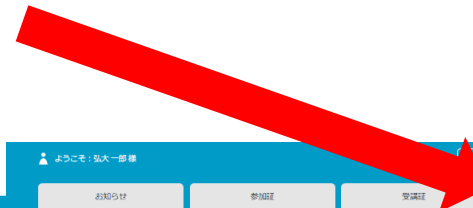

弘前大学オープンキャンパス 2022参加マニュアル (8/9 Web 対話・動画視聴編)

Zoom の基本的な操作方法①

画面表示について (あくまでも自分の画面の設定のため、他の参加者の画面設定は変更できない)

画面表示の種類

- ・スピーカービュー … 発言者が大画面で表示される設定。
- ・ギャラリービュー … 参加者全てが同じサイズの画面で表示される設定。

↓スピーカービューのイメージ

↓ギャラリービューのイメージ

ここから画面表示の
切り替えができる

弘前大学オープンキャンパス 2022参加マニュアル (8/9 Web 対話・動画視聴編)

Zoom の基本的な操作方法②

自分のマイク・カメラの ON・OFF について

こちらからカメラの ON・OFF を切り替えできる。アイコンに斜線が入っている状態が OFF (この画像は ON の状態)

こちらからマイクの ON・OFF を切り替えできる。アイコンに斜線が入っている状態が OFF (この画像は ON の状態)

弘前大学オープンキャンパス 2022参加マニュアル（8/9 Web 対話・動画視聴編）

【オープンキャンパス当日】動画視聴方式の参加方法①

弘前大学 オープンキャンパス2022
MY PAGE

① マイページの「タイムテーブル」を押す

② 動画視聴を選択

弘前大学オープンキャンパス 2022参加マニュアル (8/9 Web 対話・動画視聴編)

【オープンキャンパス当日】動画視聴方式の参加方法②

① 視聴する企画の「視聴証表示」を押す

← 全体企画以外の動画はこちらから

↑ 全体企画の動画はこちらから

弘前大学オープンキャンパス 2022参加マニュアル (8/9 Web 対話・動画視聴編)

【オープンキャンパス当日】動画視聴方式の参加方法③

①「視聴する」のバナーを
左にスワイプする

左にスワイプ

「動画視聴開始」ボタンをタップ(クリック)して、動画をご覧ください。

②青いボタンを押す