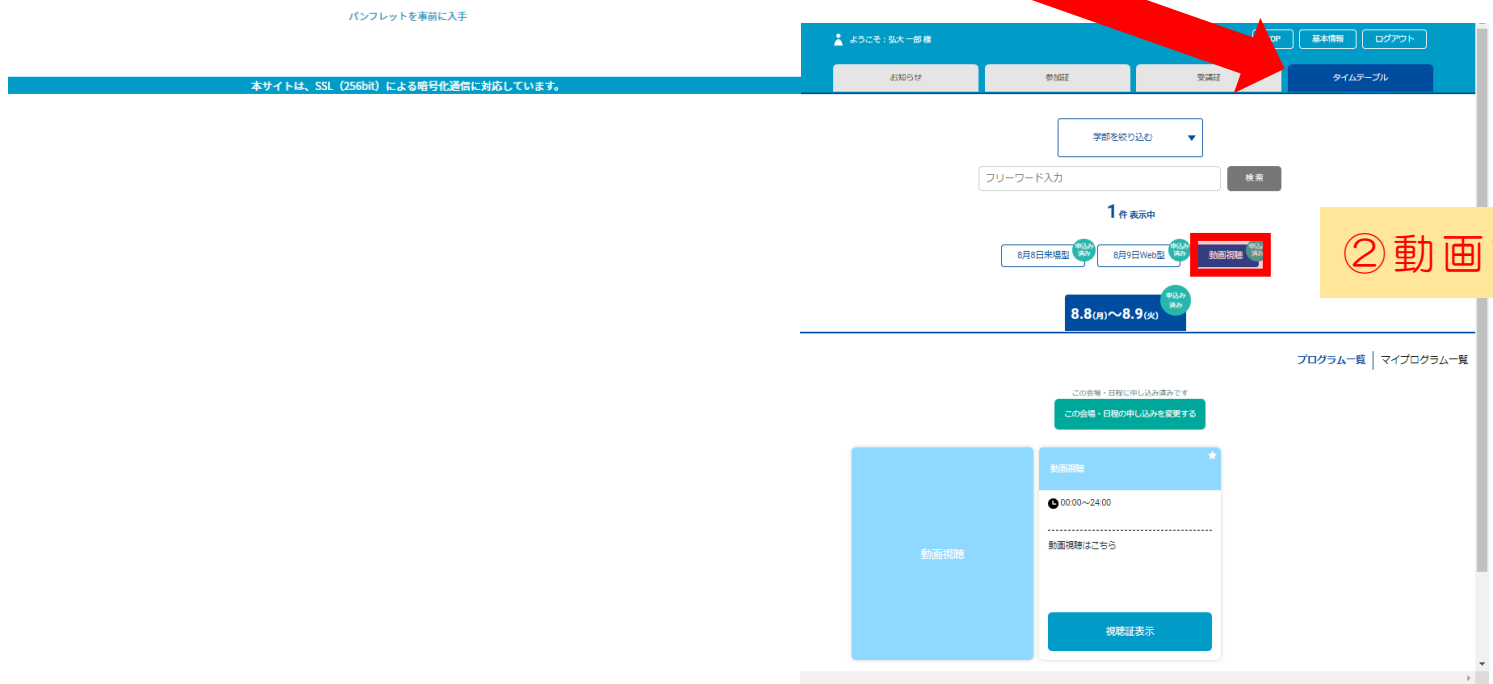

弘前大学オープンキャンパス 2022参加マニュアル（8/9 Web 対話・動画視聴編）

【オープンキャンパス当日】動画視聴方式の参加方法①

弘前大学 オープンキャンパス2022
MY PAGE

① マイページの「タイムテーブル」を押す

② 動画視聴を選択

弘前大学オープンキャンパス 2022参加マニュアル (8/9 Web 対話・動画視聴編)

【オープンキャンパス当日】動画視聴方式の参加方法②

① 視聴する企画の「視聴証表示」を押す

← 全体企画以外の動画はこちらから

↑ 全体企画の動画はこちらから

弘前大学オープンキャンパス 2022参加マニュアル (8/9 Web 対話・動画視聴編)

【オープンキャンパス当日】動画視聴方式の参加方法③

①「視聴する」のバナーを
左にスワイプする

左にスワイプ

「動画視聴開始」ボタンをタップ(クリック)して、動画をご覧ください。

②青いボタンを押す