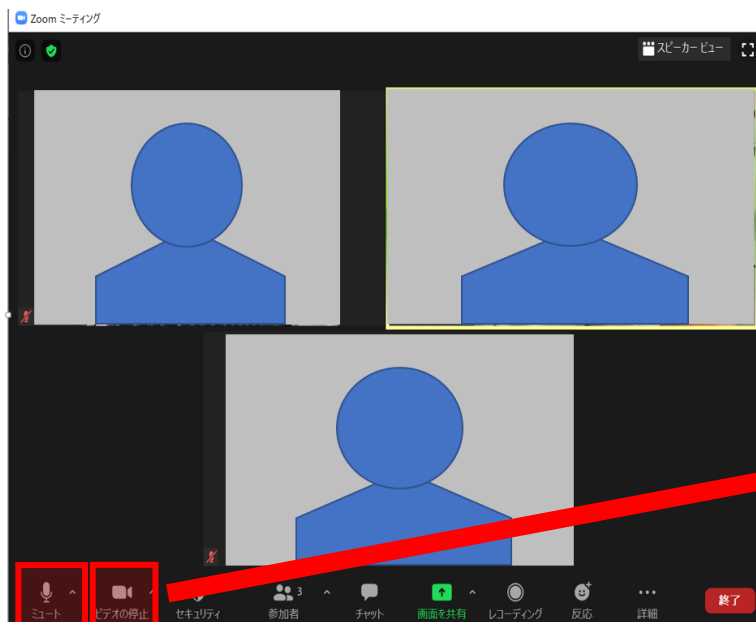

弘前大学オープンキャンパス 2022参加マニュアル (8/9 Web 対話・動画視聴編)

Zoom の基本的な操作方法①

画面表示について (あくまでも自分の画面の設定のため、他の参加者の画面設定は変更できない)

画面表示の種類

- ・スピーカービュー … 発言者が大画面で表示される設定。
- ・ギャラリービュー … 参加者全てが同じサイズの画面で表示される設定。

↓スピーカービューのイメージ

↓ギャラリービューのイメージ

ここから画面表示の
切り替えができる

弘前大学オープンキャンパス 2022参加マニュアル (8/9 Web 対話・動画視聴編)

Zoom の基本的な操作方法②

自分のマイク・カメラの ON・OFF について

こちらからカメラの ON・OFF を切り替えできる。アイコンに斜線が入っている状態が OFF (この画像は ON の状態)

こちらからマイクの ON・OFF を切り替えできる。アイコンに斜線が入っている状態が OFF (この画像は ON の状態)