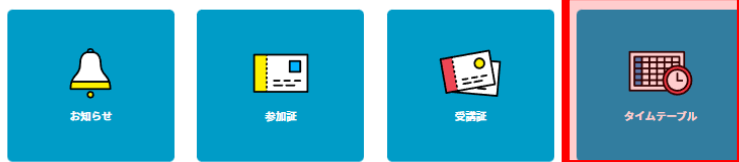

弘前大学オープンキャンパス 2022参加マニュアル (8/9 Web 対話・動画視聴編)

Zoom の基本的な操作方法①

画面表示について (あくまでも自分の画面の設定のため、他の参加者の画面設定は変更できない)

画面表示の種類

- ・スピーカービュー … 発言者が大画面で表示される設定。
- ・ギャラリービュー … 参加者全てが同じサイズの画面で表示される設定。

↓スピーカービューのイメージ

↓ギャラリービューのイメージ

ここから画面表示の
切り替えができる

弘前大学オープンキャンパス 2022参加マニュアル (8/9 Web 対話・動画視聴編)

Zoom の基本的な操作方法②

自分のマイク・カメラの ON・OFF について

こちらからカメラの ON・OFF を切り替えできる。アイコンに斜線が入っている状態が OFF (この画像は ON の状態)

こちらからマイクの ON・OFF を切り替えできる。アイコンに斜線が入っている状態が OFF (この画像は ON の状態)

弘前大学オープンキャンパス 2022参加マニュアル（8/9 Web 対話・動画視聴編）

【オープンキャンパス当日】動画視聴方式の参加方法①

弘前大学 オープンキャンパス2022
MY PAGE

① マイページの「タイムテーブル」を押す

② 動画視聴を選択

弘前大学オープンキャンパス 2022参加マニュアル (8/9 Web 対話・動画視聴編)

【オープンキャンパス当日】動画視聴方式の参加方法②

① 視聴する企画の「視聴証表示」を押す