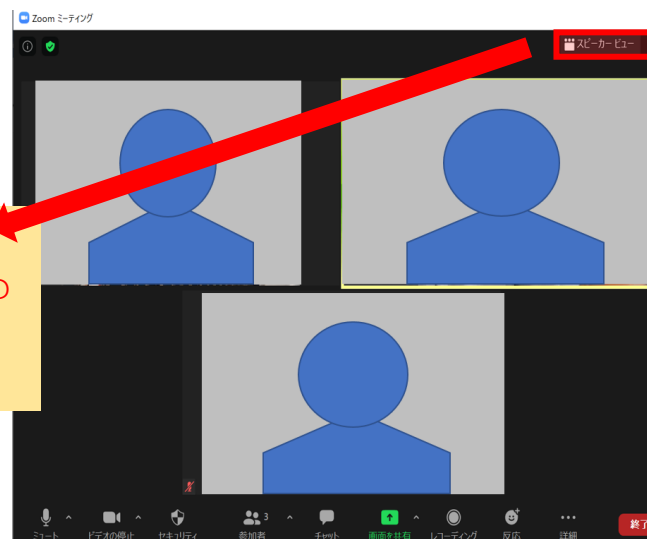

弘前大学オープンキャンパス 2022参加マニュアル (8/9 Web 対話・動画視聴編)

Zoom の基本的な操作方法①

画面表示について (あくまでも自分の画面の設定のため、他の参加者の画面設定は変更できない)

画面表示の種類

- ・スピーカービュー … 発言者が大画面で表示される設定。
- ・ギャラリービュー … 参加者全てが同じサイズの画面で表示される設定。

↓スピーカービューのイメージ

↓ギャラリービューのイメージ

ここから画面表示の
切り替えができる

弘前大学オープンキャンパス 2022参加マニュアル (8/9 Web 対話・動画視聴編)

Zoom の基本的な操作方法②

自分のマイク・カメラの ON・OFF について

こちらからカメラの ON・OFF を切り替えできる。アイコンに斜線が入っている状態が OFF (この画像は ON の状態)

こちらからマイクの ON・OFF を切り替えできる。アイコンに斜線が入っている状態が OFF (この画像は ON の状態)